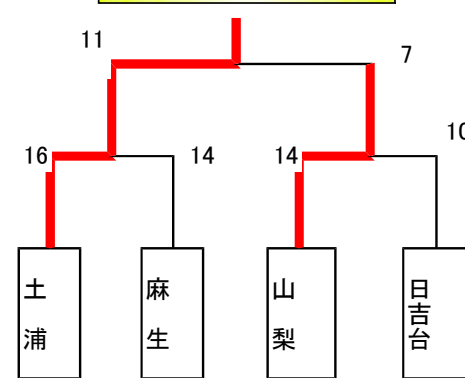

### E リーグ

	山梨	土浦	筑波	水海道	順位
山梨		×10-13	○13-1	○31-2	2
土浦	○13-10		○10-2	○32-10	1
筑波	×1-13	×2-10		○12-5	3
水海道	×2-31	×10-32	×5-12		4

### F リーグ

	麻生	日吉台	青葉台	順位
麻生		×15-20	○23-7	2
日吉台	○20-15		○38-2	1
青葉台	×7-23	×2-38		3

# 試合結果

25日 決勝トーナメント

優勝 水海道ハンドボールクラブ

優勝 土浦ハンドボールクラブ

**優勝 はやてハンドボールクラブ**

2. レクリエーションの部 試合時間 10-2-10分

24日 予選リーグ

G リーグ