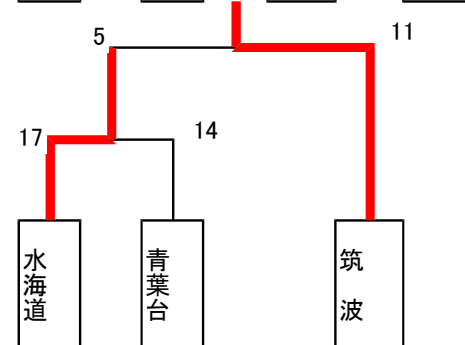

### E リーグ

	山梨	土浦	筑波	水海道	順位
山梨		×10-13	○13-1	○31-2	2
土浦	○13-10		○10-2	○32-10	1
筑波	×1-13	×2-10		○12-5	3
水海道	×2-31	×10-32	×5-12		4

### F リーグ

	麻生	日吉台	青葉台	順位
麻生		×15-20	○23-7	2
日吉台	○20-15		○38-2	1
青葉台	×7-23	×2-38		3

# 試合結果

25日 決勝トーナメント

優勝 水海道ハンドボールクラブ

優勝 土浦ハンドボールクラブ

**優勝 はやてハンドボールクラブ**

2. レクリエーションの部 試合時間 10-2-10分

24日 予選リーグ

G リーグ