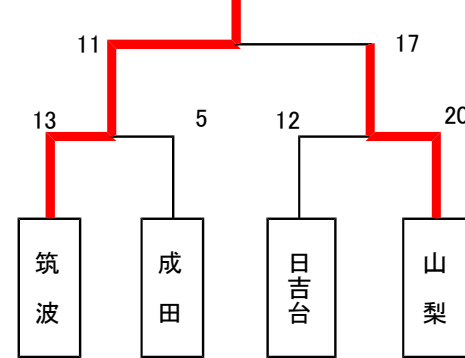

第13回 富里市小学生大会

1. チャンピオンシップの部

【男子】 24日 予選リーグ

A リーグ

試合時間 15-5-15分

	水海道	コスモス	筑波	順位
水海道		○25-8	○23-10	1
コスモス	×8-25		×11-15	3
筑波	×10-23	○15-11		2

B リーグ

	四街道	麻生	成田	順位
四街道		○38-8	○31-10	1
麻生	×8-38		×9-17	3
成田	×10-31	○17-9		2

C リーグ

	土浦	日吉台	青葉台	順位
土浦		○14-10	○31-4	1
日吉台	×10-14		○46-6	2
青葉台	×4-31	×6-46		3

D リーグ

	新治	山梨	市川	順位
新治		○23-8	○21-10	1
山梨	×8-23		○26-14	2
市川	×10-21	×14-26		3

【女子】 24日予選リーグ 試合時間15-5-15分

E リーグ

	山梨	土浦	筑波	水海道	順位
山梨		×10-13	○13-1	○31-2	2
土浦	○13-10		○10-2	○32-10	1
筑波	×1-13	×2-10		○12-5	3
水海道	×2-31	×10-32	×5-12		4

F リーグ

	麻生	日吉台	青葉台	順位
麻生		×15-20	○23-7	2
日吉台	○20-15		○38-2	1
青葉台	×7-23	×2-38		3

試合結果

25日 決勝トーナメント

優勝 水海道ハンドボールクラブ