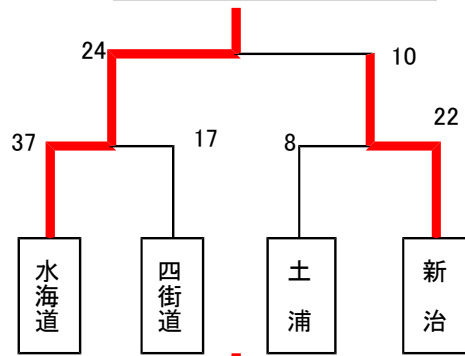

第13回 富里市小学生大会

1. チャンピオンシップの部

【男子】 24日 予選リーグ

A リーグ

試合時間 15-5-15分

	水海道	コスモス	筑波	順位
水海道		○25-8	○23-10	1
コスモス	×8-25		×11-15	3
筑波	×10-23	○15-11		2

B リーグ

	四街道	麻生	成田	順位
四街道		○38-8	○31-10	1
麻生	×8-38		×9-17	3
成田	×10-31	○17-9		2

C リーグ

	土浦	日吉台	青葉台	順位
土浦		○14-10	○31-4	1
日吉台	×10-14		○46-6	2
青葉台	×4-31	×6-46		3

D リーグ

	新治	山梨	市川	順位
新治		○23-8	○21-10	1
山梨	×8-23		○26-14	2
市川	×10-21	×14-26		3

【女子】 24日予選リーグ 試合時間15-5-15分

E リーグ

	山梨	土浦	筑波	水海道	順位
山梨		×10-13	○13-1	○31-2	2
土浦	○13-10		○10-2	○32-10	1
筑波	×1-13	×2-10		○12-5	3
水海道	×2-31	×10-32	×5-12		4

F リーグ

	麻生	日吉台	青葉台	順位
麻生		×15-20	○23-7	2
日吉台	○20-15		○38-2	1
青葉台	×7-23	×2-38		3

試合結果

25日 決勝トーナメント

優勝 水海道ハンドボールクラブ