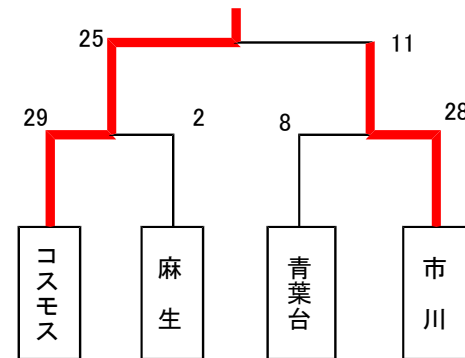

第13回 富里市小学生大会

1. チャンピオンシップの部

【男子】 24日 予選リーグ

A リーグ

試合時間 15-5-15分

	水海道	コスモス	筑波	順位
水海道		○25-8	○23-10	1
コスモス	×8-25		×11-15	3
筑波	×10-23	○15-11		2

B リーグ

	四街道	麻生	成田	順位
四街道		○38-8	○31-10	1
麻生	×8-38		×9-17	3
成田	×10-31	○17-9		2

C リーグ

	土浦	日吉台	青葉台	順位
土浦		○14-10	○31-4	1
日吉台	×10-14		○46-6	2
青葉台	×4-31	×6-46		3

D リーグ

	新治	山梨	市川	順位
新治		○23-8	○21-10	1
山梨	×8-23		○26-14	2
市川	×10-21	×14-26		3

【女子】 24日予選リーグ 試合時間15-5-15分

E リーグ

	山梨	土浦	筑波	水海道	順位
山梨		×10-13	○13-1	○31-2	2
土浦	○13-10		○10-2	○32-10	1
筑波	×1-13	×2-10		○12-5	3
水海道	×2-31	×10-32	×5-12		4

F リーグ

	麻生	日吉台	青葉台	順位
麻生		×15-20	○23-7	2
日吉台	○20-15		○38-2	1
青葉台	×7-23	×2-38		3

試合結果

25日 決勝トーナメント

優勝 水海道ハンドボールクラブ