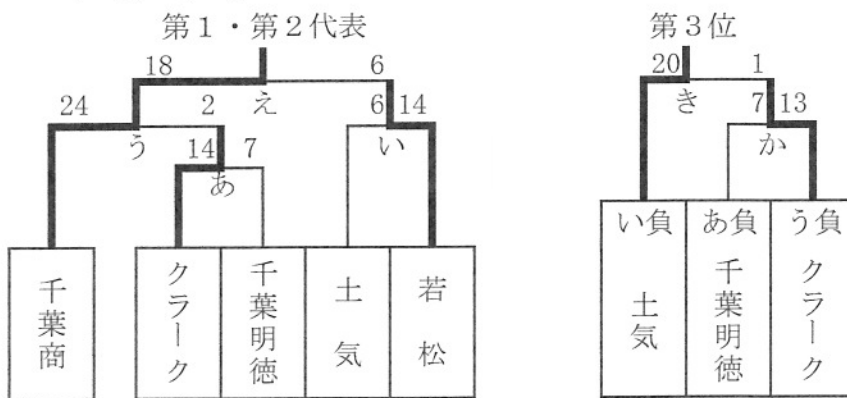

【 女子 】

【 最終結果 】

男子

- 1位 : 若松
- 2位 : 土気
- 3位 : 千葉明德
- 4位 : 泉
- 5位 : 姉崎
- 6位 : 木更津
- 6位 : クラーク

女子

- 1位 : 千葉商
- 2位 : 若松
- 3位 : 土気
- 4位 : クラーク
- 5位 : 千葉明德