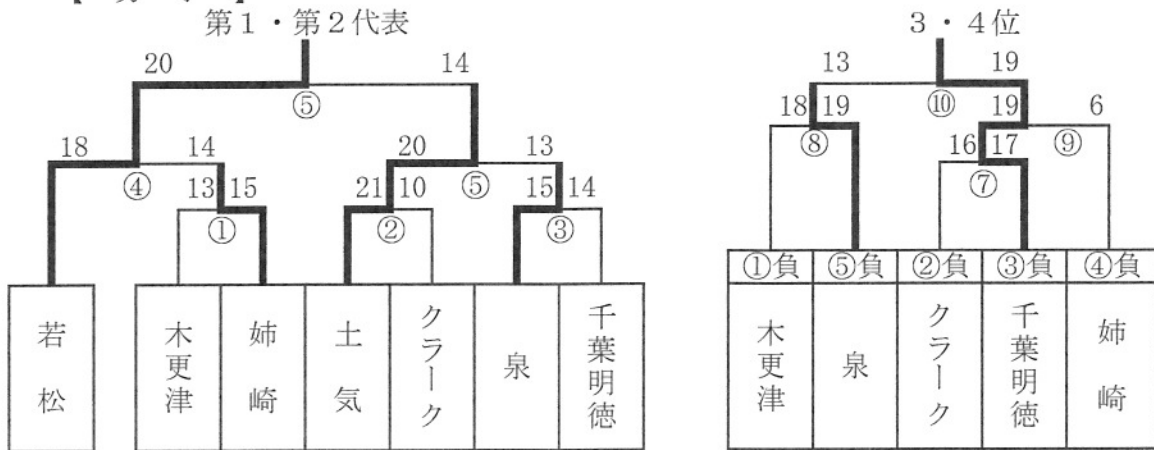

平成25年度 第一地区関東大会予選会 最終結果

【 男子 】