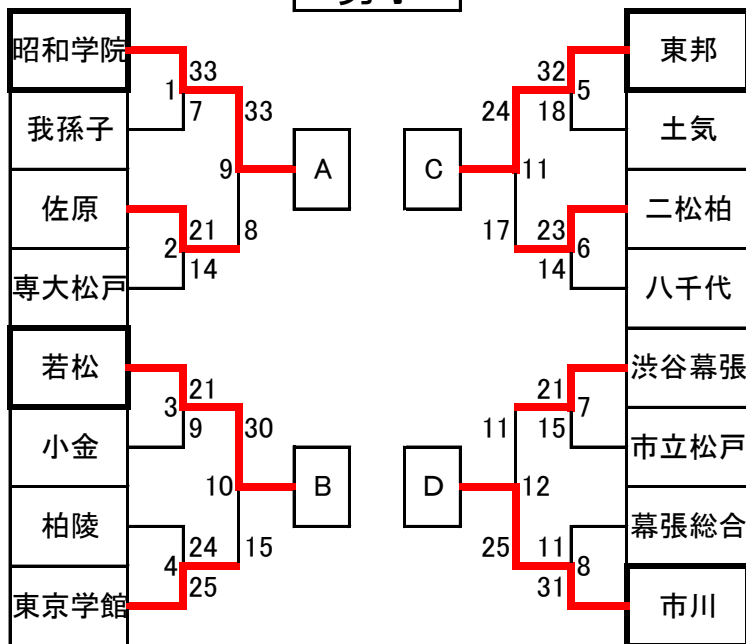

# 平成25年度県高校新人大会途中経過

## 男子

## 男子決勝リーグ

	市川	昭和学院	東邦	若松
市川	-	×	○	○
昭和学院	30 - 17	-	○	○
東邦	12 - 32	13 - 43	-	×
若松	14 - 27	21 - 36	24 - 14	-

- 優勝 : 昭和学院高校 上位2チーム  
 2位 : 市川高校 関東選抜大会出場  
 3位 : 若松高校  
 4位 : 東邦高校