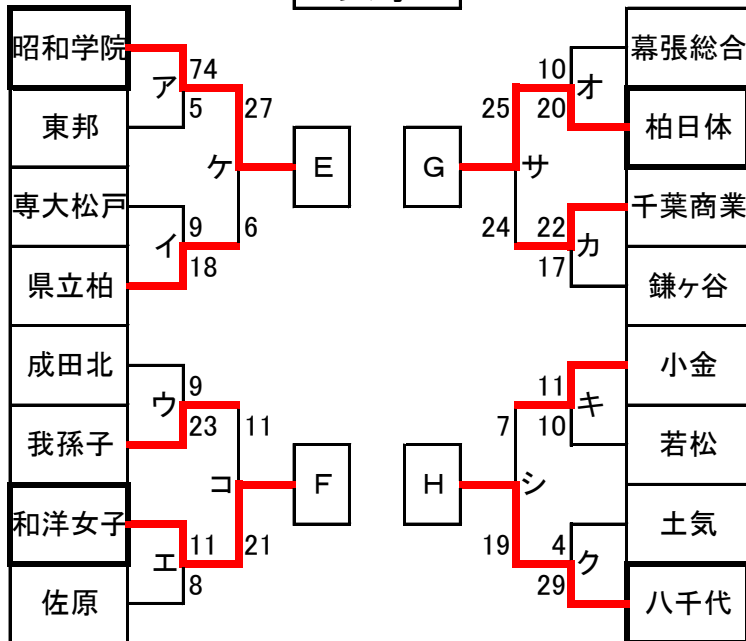

女子

女子決勝リーグ

	昭和学院	八千代	柏日体	和洋国府台
昭和学院	-	○	○	○
八千代	13 - 30	-	○	○
柏日体	5 - 49	15 - 30	-	×
和洋国府台	5 - 39	16 - 30	17 - 13	-

1. 優勝 : 昭和学院高校 上位2チーム
   2位 : 八千代高校 関東選抜大会出場
   3位 : 和洋国府台女子高校
   4位 : 柏日体高校