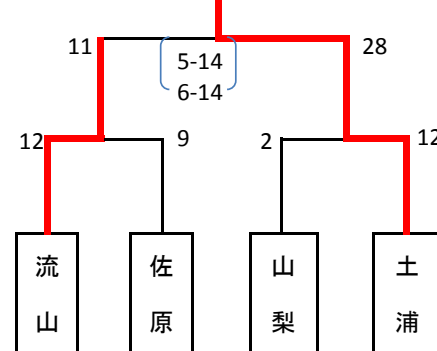

	麻生	市川	筑波	順位
麻生		×4-17	×2-13	3
市川	○17-4		○12-11	1
筑波	○13-2	×11-12		2

C リーグ

	新治	日吉台	佐原	順位
新治		○22-3	○30-1	1
日吉台	×3-22		○14-9	2
佐原	×1-30	×9-14		3

D リーグ

	山梨	四街道	コスモス	順位
山梨		○21-11	○16-7	1
四街道	×11-21		○22-9	2
コスモス	×7-16	×9-22		3

E リーグ

	水海道	成田	青葉台	順位
水海道		○28-7	○32-1	1
成田	×7-28		○34-2	2
青葉台	×1-32	×2-34		3

【女子】 日 予選リーグ 試合時間 12-3-12分

24日 決勝トーナメント 試合時間15-5-15分

F リーグ

	山梨	麻生	流山	青葉台	順位
山梨		×0-19	△9-9	×6-22	4
麻生	○19-0		○21-5	○15-7	1
流山	△9-9	×5-21		×13-15	3
青葉台	○22-6	×7-15	○21-5		2

G リーグ

	日吉台	土浦	筑波	佐原	順位
日吉台		○13-10	○8-2	○23-3	1
土浦	×10-13		×2-6	○14-7	3
筑波	×2-8	○6-2		○11-6	2
佐原	×3-23	×7-14	×6-11		4

2. ちびっ子の部

試合時間 10-2-10分

23日 予選リーグ

H リーグ

	筑波	流山	市川	順位
筑波	/	○11-1	○16-2	1
流山	×1-11	/	×4-6	3
市川	×2-16	○6-4	/	2