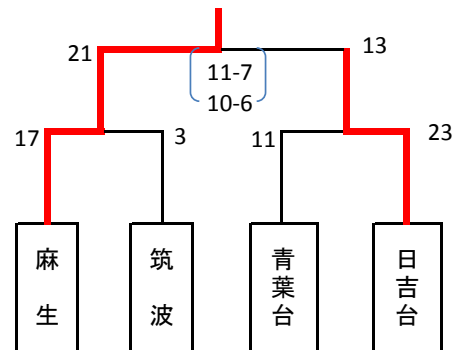

	麻生	市川	筑波	順位
麻生		×4-17	×2-13	3
市川	○17-4		○12-11	1
筑波	○13-2	×11-12		2

C リーグ

	新治	日吉台	佐原	順位
新治		○22-3	○30-1	1
日吉台	×3-22		○14-9	2
佐原	×1-30	×9-14		3

D リーグ

	山梨	四街道	コスモス	順位
山梨		○21-11	○16-7	1
四街道	×11-21		○22-9	2
コスモス	×7-16	×9-22		3

E リーグ

	水海道	成田	青葉台	順位
水海道		○28-7	○32-1	1
成田	×7-28		○34-2	2
青葉台	×1-32	×2-34		3

【女子】 日 予選リーグ 試合時間 12-3-12分

24日 決勝トーナメント 試合時間15-5-15分

F リーグ

	山梨	麻生	流山	青葉台	順位
山梨		×0-19	△9-9	×6-22	4
麻生	○19-0		○21-5	○15-7	1
流山	△9-9	×5-21		×13-15	3
青葉台	○22-6	×7-15	○21-5		2

G リーグ

	日吉台	土浦	筑波	佐原	順位
日吉台		○13-10	○8-2	○23-3	1
土浦	×10-13		×2-6	○14-7	3
筑波	×2-8	○6-2		○11-6	2
佐原	×3-23	×7-14	×6-11		4

2. ちびっ子の部

試合時間 10-2-10分

23日 予選リーグ

H リーグ

	筑波	流山	市川	順位
筑波	/	○11-1	○16-2	1
流山	×1-11	/	×4-6	3
市川	×2-16	○6-4	/	2