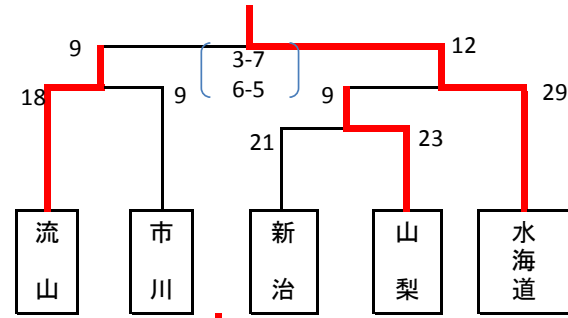

E リーグ

	水海道	成田	青葉台	順位
水海道		○28-7	○32-1	1
成田	×7-28		○34-2	2
青葉台	×1-32	×2-34		3

【女子】 日 予選リーグ 試合時間 12-3-12分

24日 決勝トーナメント 試合時間15-5-15分

F リーグ

	山梨	麻生	流山	青葉台	順位
山梨		×0-19	△9-9	×6-22	4
麻生	○19-0		○21-5	○15-7	1
流山	△9-9	×5-21		×13-15	3
青葉台	○22-6	×7-15	○21-5		2

G リーグ

	日吉台	土浦	筑波	佐原	順位
日吉台		○13-10	○8-2	○23-3	1
土浦	×10-13		×2-6	○14-7	3
筑波	×2-8	○6-2		○11-6	2
佐原	×3-23	×7-14	×6-11		4

2. ちびっ子の部

試合時間 10-2-10分

23日 予選リーグ

H リーグ

	筑波	流山	市川	順位
筑波	/	○11-1	○16-2	1
流山	×1-11	/	×4-6	3
市川	×2-16	○6-4	/	2