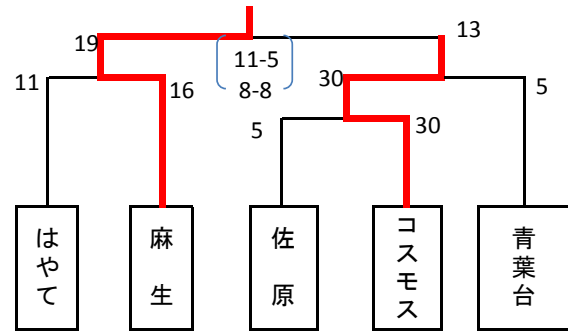

E リーグ

	水海道	成田	青葉台	順位
水海道		○28-7	○32-1	1
成田	×7-28		○34-2	2
青葉台	×1-32	×2-34		3

【女子】 日 予選リーグ 試合時間 12-3-12分

24日 決勝トーナメント 試合時間15-5-15分

F リーグ

	山梨	麻生	流山	青葉台	順位
山梨		×0-19	△9-9	×6-22	4
麻生	○19-0		○21-5	○15-7	1
流山	△9-9	×5-21		×13-15	3
青葉台	○22-6	×7-15	○21-5		2

G リーグ

	日吉台	土浦	筑波	佐原	順位
日吉台		○13-10	○8-2	○23-3	1
土浦	×10-13		×2-6	○14-7	3
筑波	×2-8	○6-2		○11-6	2
佐原	×3-23	×7-14	×6-11		4

2. ちびっ子の部

試合時間 10-2-10分

23日 予選リーグ

H リーグ

	筑波	流山	市川	順位
筑波	/	○11-1	○16-2	1
流山	×1-11	/	×4-6	3
市川	×2-16	○6-4	/	2