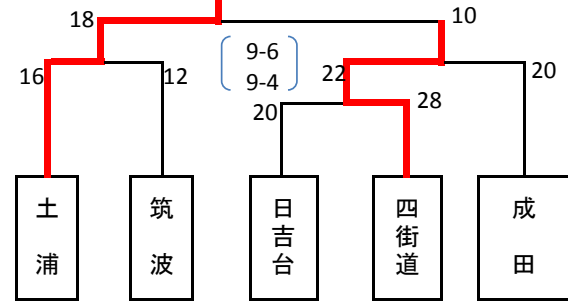

E リーグ

	水海道	成田	青葉台	順位
水海道		○28-7	○32-1	1
成田	×7-28		○34-2	2
青葉台	×1-32	×2-34		3

【女子】 日 予選リーグ 試合時間 12-3-12分

24日 決勝トーナメント 試合時間15-5-15分

F リーグ

	山梨	麻生	流山	青葉台	順位
山梨		×0-19	△9-9	×6-22	4
麻生	○19-0		○21-5	○15-7	1
流山	△9-9	×5-21		×13-15	3
青葉台	○22-6	×7-15	○21-5		2

G リーグ

	日吉台	土浦	筑波	佐原	順位
日吉台		○13-10	○8-2	○23-3	1
土浦	×10-13		×2-6	○14-7	3
筑波	×2-8	○6-2		○11-6	2
佐原	×3-23	×7-14	×6-11		4

2. ちびっ子の部

試合時間 10-2-10分

23日 予選リーグ

H リーグ

	筑波	流山	市川	順位
筑波	/	○11-1	○16-2	1
流山	×1-11	/	×4-6	3
市川	×2-16	○6-4	/	2