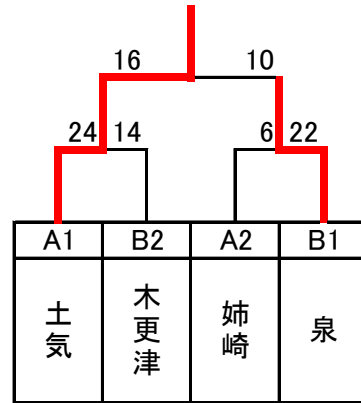

平成26年度 高校関東大会 ハンドボール競技 第一地区予選会最終結果

『男子組合せ』

会場: 県立土気高校・泉高校体育館

	土気	姉崎	千葉明德
土気		○ 25-11	○ 29-10
姉崎	× 11-25		△ 18-18
千葉明德	× 11-29	△ 18-18	

	木更津	泉	クラーク
木更津		× 11-18	○ 24-9
泉	○ 18-11		○ 26-10
クラーク	× 10-26	× 9-24	

『女子組合せ』

最終結果

	男子		女子
1位	土気高校	1位	千葉商業高校
2位	泉高校	2位	若松高校
3位	木更津高校	3位	土気高校
3位	姉崎高校	4位	千葉明德高校
5位	千葉明德高校	5位	クラーク記念国際高校
5位	クラーク記念国際高校		

若松高校男子(推薦)
男子上位2チーム
女子上位3チーム
5月9日～の県大会出場