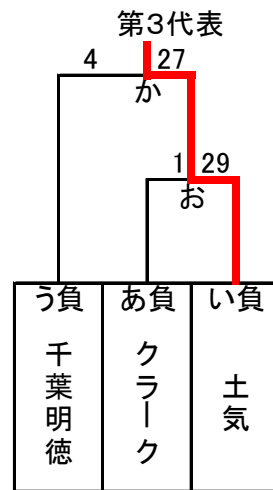

平成26年度 高校関東大会 ハンドボール競技 第一地区予選会最終結果

『男子組合せ』

会場: 県立土気高校・泉高校体育館

	土気	姉崎	千葉明德
土気		○ 25-11	○ 29-10
姉崎	× 11-25		△ 18-18
千葉明德	× 11-29	△ 18-18	

	木更津	泉	クラーク
木更津		× 11-18	○ 24-9
泉	○ 18-11		○ 26-10
クラーク	× 10-26	× 9-24	

『女子組合せ』

最終結果

	男子		女子
1位	土気高校	1位	千葉商業高校
2位	泉高校	2位	若松高校
3位	木更津高校	3位	土気高校
3位	姉崎高校	4位	千葉明德高校
5位	千葉明德高校	5位	クラーク記念国際高校
5位	クラーク記念国際高校		

若松高校男子(推薦)
男子上位2チーム
女子上位3チーム
5月9日～の県大会出場