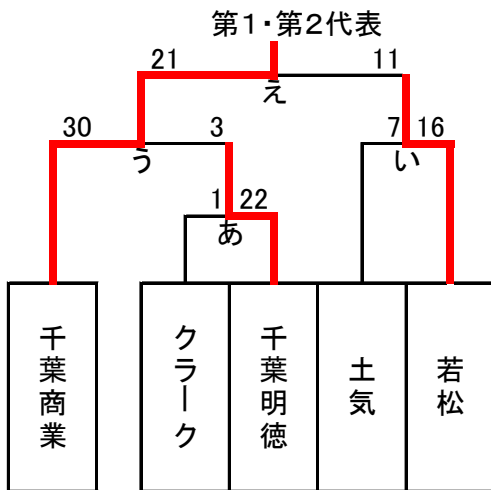

平成26年度 高校関東大会 ハンドボール競技 第一地区予選会最終結果

『男子組合せ』

会場: 県立土気高校・泉高校体育館

	土気	姉崎	千葉明德
土気		○ 25-11	○ 29-10
姉崎	× 11-25		△ 18-18
千葉明德	× 11-29	△ 18-18	

	木更津	泉	クラーク
木更津		× 11-18	○ 24-9
泉	○ 18-11		○ 26-10
クラーク	× 10-26	× 9-24	

『女子組合せ』

最終結果

	男子		女子
1位	土気高校	1位	千葉商業高校
2位	泉高校	2位	若松高校
3位	木更津高校	3位	土気高校
3位	姉崎高校	4位	千葉明德高校
5位	千葉明德高校	5位	クラーク記念国際高校
5位	クラーク記念国際高校		

若松高校男子(推薦)
男子上位2チーム
女子上位3チーム
5月9日～の県大会出場