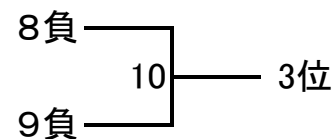

予選リーグ

Aリーグ	ジェラシーHC	風 神	姉崎高校
ジェラシーHC		5	1
風 神			3
姉崎高校			

Bリーグ	Hot-Rodders	姉高OB	オールdo市原
Hot-Rodders		6	2
姉高OB			4
オールdo市原			

決勝トーナメント

- ① 開会式は特に行いません。
- ② 各チーム怪我のないよう、また、任意の保険に加入してください。
- ③ 外履き・内履きの区別をきちんとつけること。
- ④ ごみは必ず持ち帰ること。