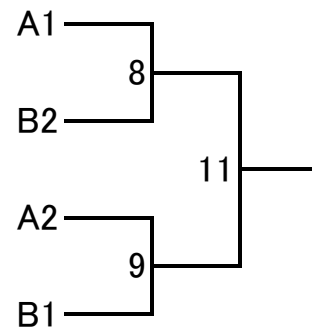

予選リーグ

Aリーグ	ジェラシーHC	風 神	姉崎高校
ジェラシーHC		5	1
風 神			3
姉崎高校			

Bリーグ	Hot-Rodders	姉高OB	オールdo市原
Hot-Rodders		6	2
姉高OB			4
オールdo市原			

決勝トーナメント

- ① 開会式は特に行いません。
- ② 各チーム怪我のないよう、また、任意の保険に加入してください。
- ③ 外履き・内履きの区別をきちんとつけること。
- ④ ごみは必ず持ち帰ること。

試合時間及び審判・オフィシャル

	時間帯	対戦	試合時間審判等	
			審判	
1	10:00 ~ 10:25	ジェラシーHC — 姉崎高校	20分1本	
			審判	風 神
2	10:25 ~ 10:50	Hot-Rodders — オールdo市原	20分1本	
			審判	姉高OB
3	10:50 ~ 11:15	風 神 — 姉崎高校	20分1本	
			審判	ジェラシーHC
4	11:15 ~ 11:40	姉高OB — オールdo市原	20分1本	
			審判	Hot-Rodders
5	11:40 ~ 12:05	ジェラシーHC — 風 神	20分1本	
			審判	姉崎高校
6	12:05 ~ 12:30	Hot-Rodders — 姉高OB	20分1本	
			審判	オールdo市原
7	12:30 ~ 13:10	A3 — B3	15分-5分-15分	
			審判	
8	13:10 ~ 13:35	A1 — B2	20分1本	
			審判	
9	13:35 ~ 14:00	A2 — B1	20分1本	
			審判	
10	14:00 ~ 14:40	8負 — 9負	15分-5分-15分	
			審判	
11	14:40 ~ 15:30	8勝 — 9勝	20分-5分-20分	
			審判	