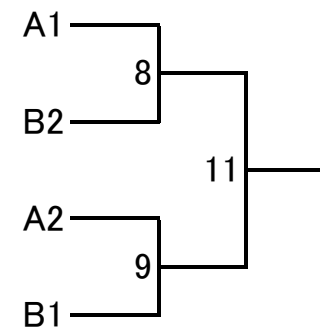

平成28年度 市原市民大会ハンドボール競技 組合せ

予選リーグ

Aリーグ	Hot-Rodders	拓大OB	市原オールド
Hot-Rodders		5	1
拓大OB			3
市原オールド			

Bリーグ	ジェラシーHC	市原クラブ	姉崎高校
ジェラシーHC		6	2
市原クラブ			4
姉崎高校			

決勝トーナメント

- ① 開会式は特に行いません。
- ② 各チーム怪我のないよう、また、任意の保険に加入してください。
- ③ 外履き・内履きの区別をきちんとつけること。
- ④ ごみは必ず持ち帰ること。

試合時間及び審判・オフィシャル

	時間帯	対戦	試合時間審判等	
1	10:00 ~ 10:25	Hot-Rodders — 市原オールド	20分1本	
			審判	拓大OB
2	10:25 ~ 10:50	ジェラシーHC — 姉崎高校	20分1本	
			審判	市原クラブ
3	10:50 ~ 11:15	拓大OB — 市原オールド	20分1本	
			審判	Hot-Rodders
4	11:15 ~ 11:40	市原クラブ — 姉崎高校	20分1本	
			審判	ジェラシーHC
5	11:40 ~ 12:05	Hot-Rodders — 拓大OB	20分1本	
			審判	市原オールド
6	12:05 ~ 12:30	ジェラシーHC — 市原クラブ	20分1本	
			審判	姉崎高校
7	12:30 ~ 13:10	A3 — B3	15分-5分-15分	
			審判	
8	13:10 ~ 13:35	A1 — B2	20分1本	
			審判	
9	13:35 ~ 14:00	A2 — B1	20分1本	
			審判	
10	14:00 ~ 14:40	8負 — 9負	15分-5分-15分	
			審判	
11	14:40 ~ 15:30	8勝 — 9勝	20分-5分-20分	
			審判	